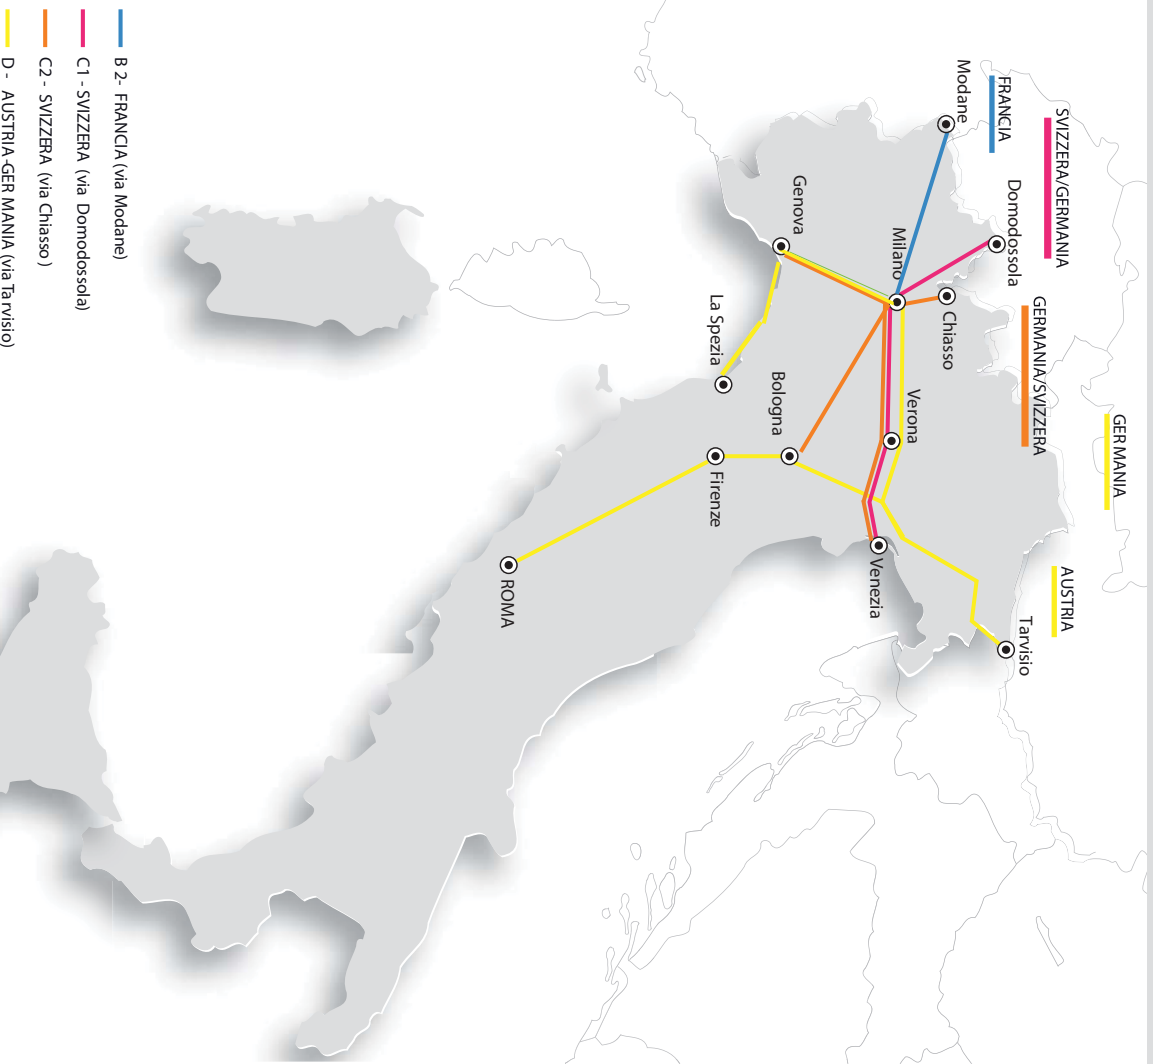

SCHEMA COLLEGAMENTI INTERNAZIONALI