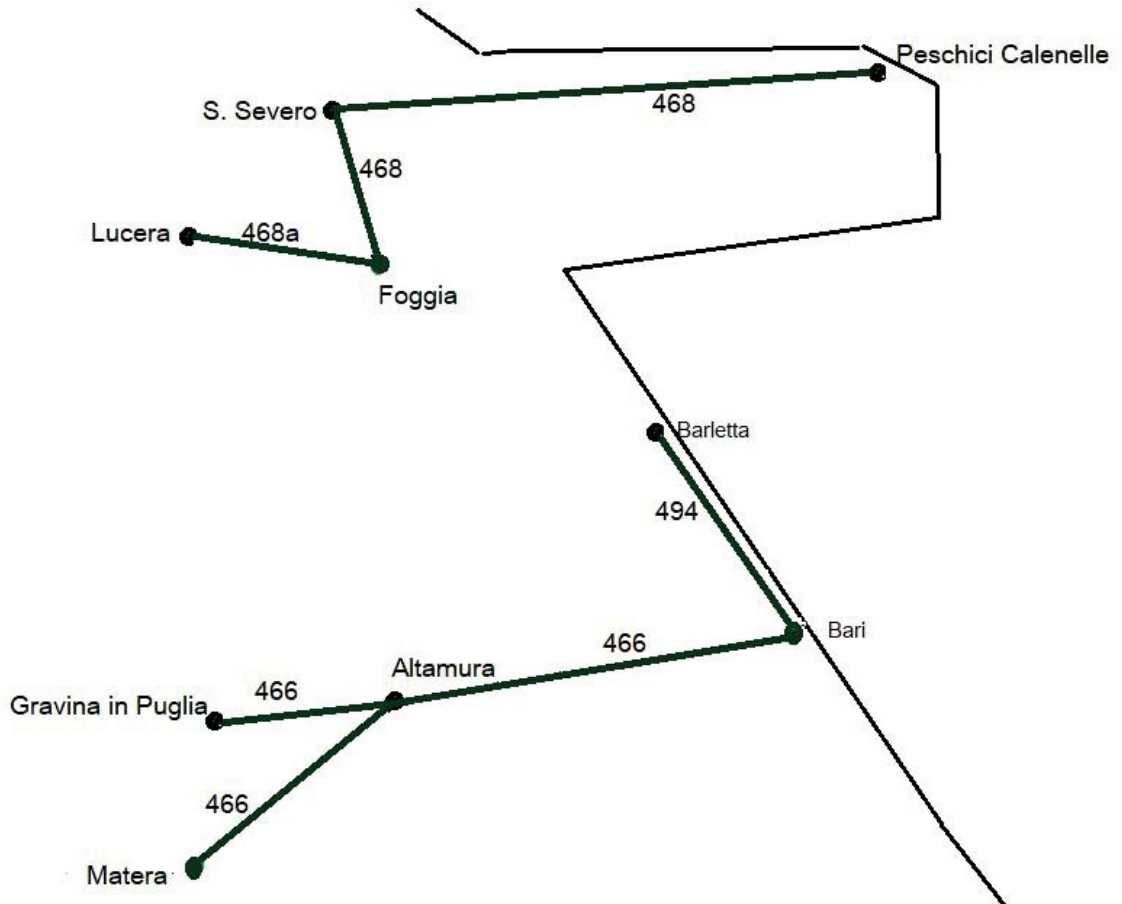

INDICE GRAFICO DELLE RELAZIONI DELLE ALTRE IMPRESE FERROVIARIE