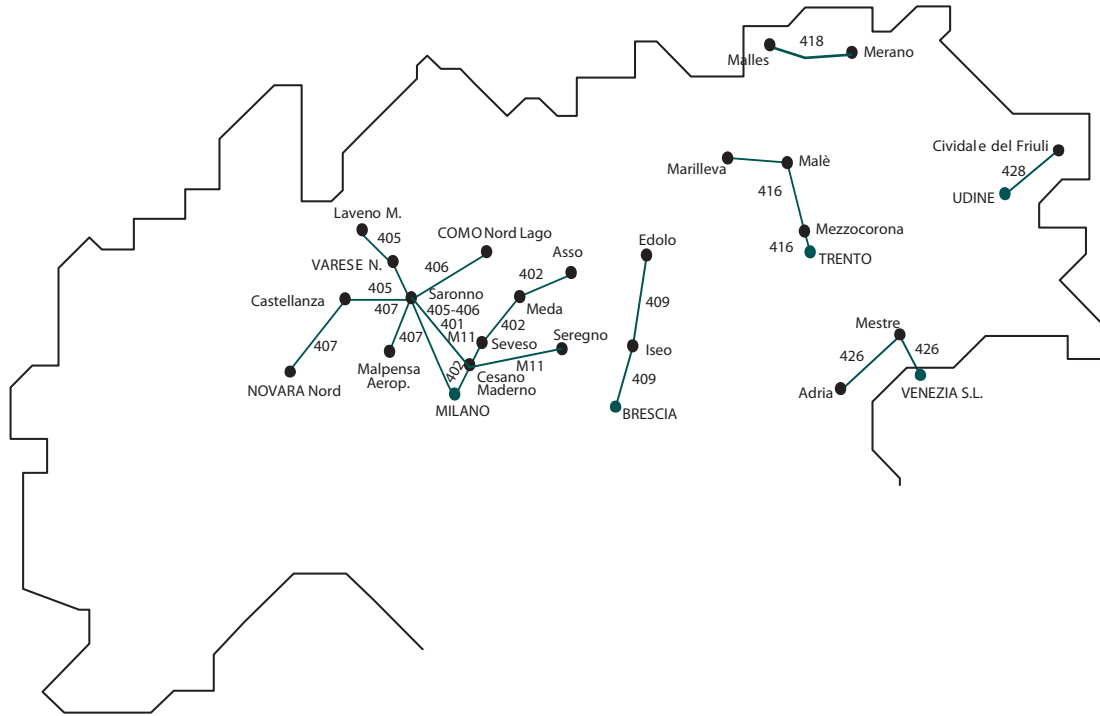

INDICE GRAFICO DELLE RELAZIONI DELLE ALTRE IMPRESE FERROVIARIE