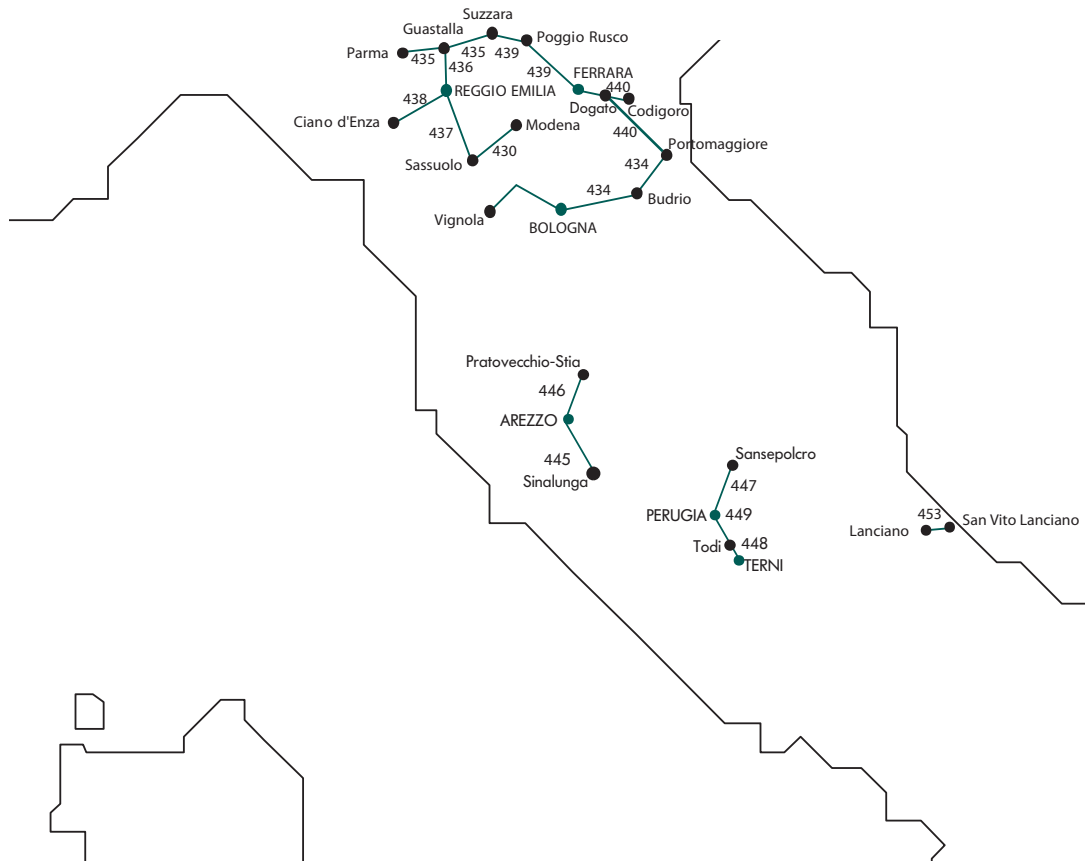

INDICE GRAFICO DELLE RELAZIONI DELLE ALTRE IMPRESE FERROVIARIE