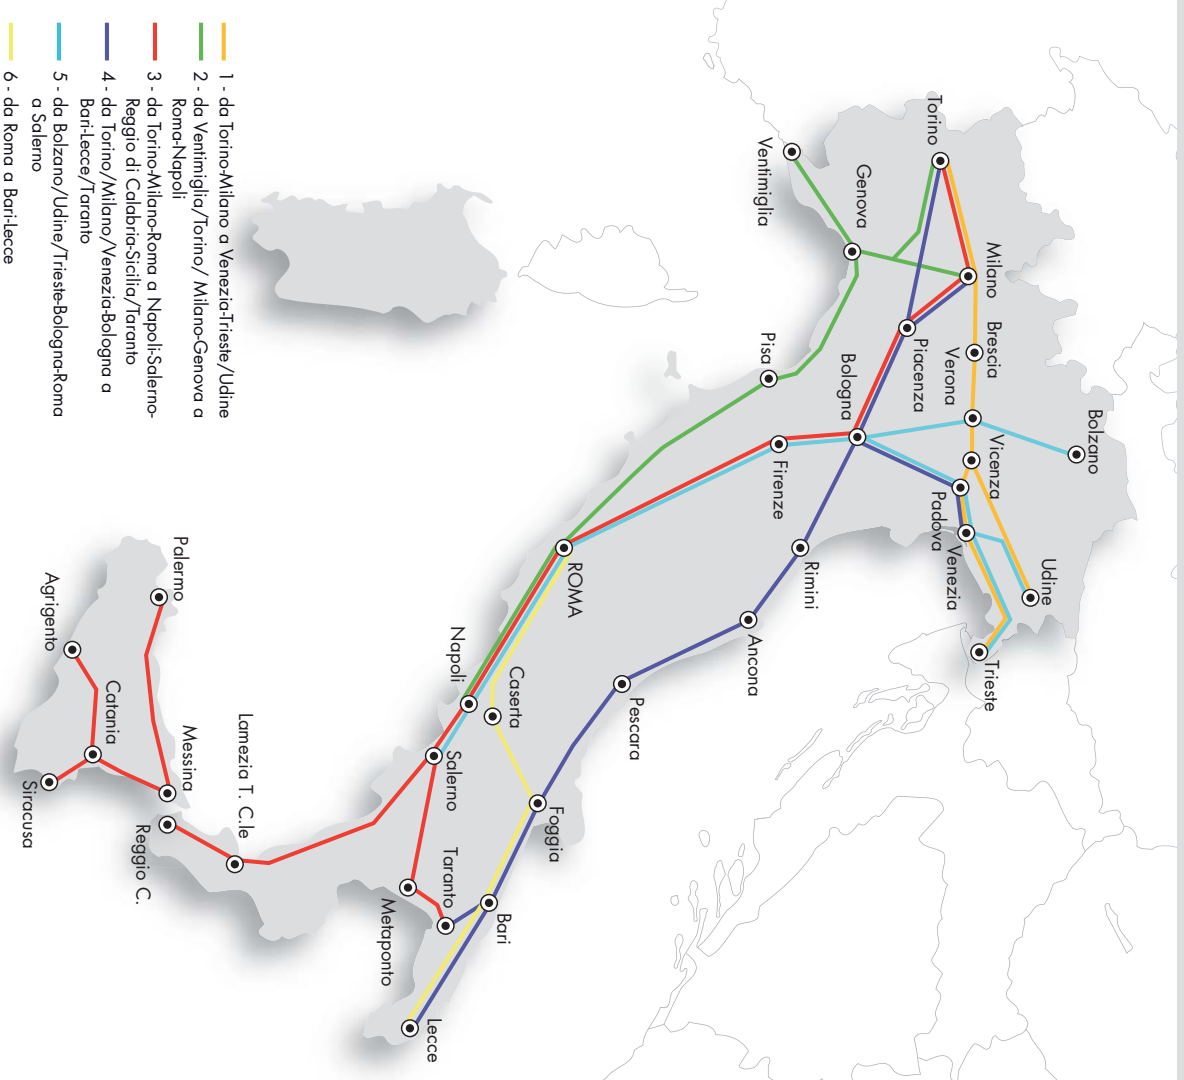

SCHEMA COLLEGAMENTI LUNGA PERCORRENZA