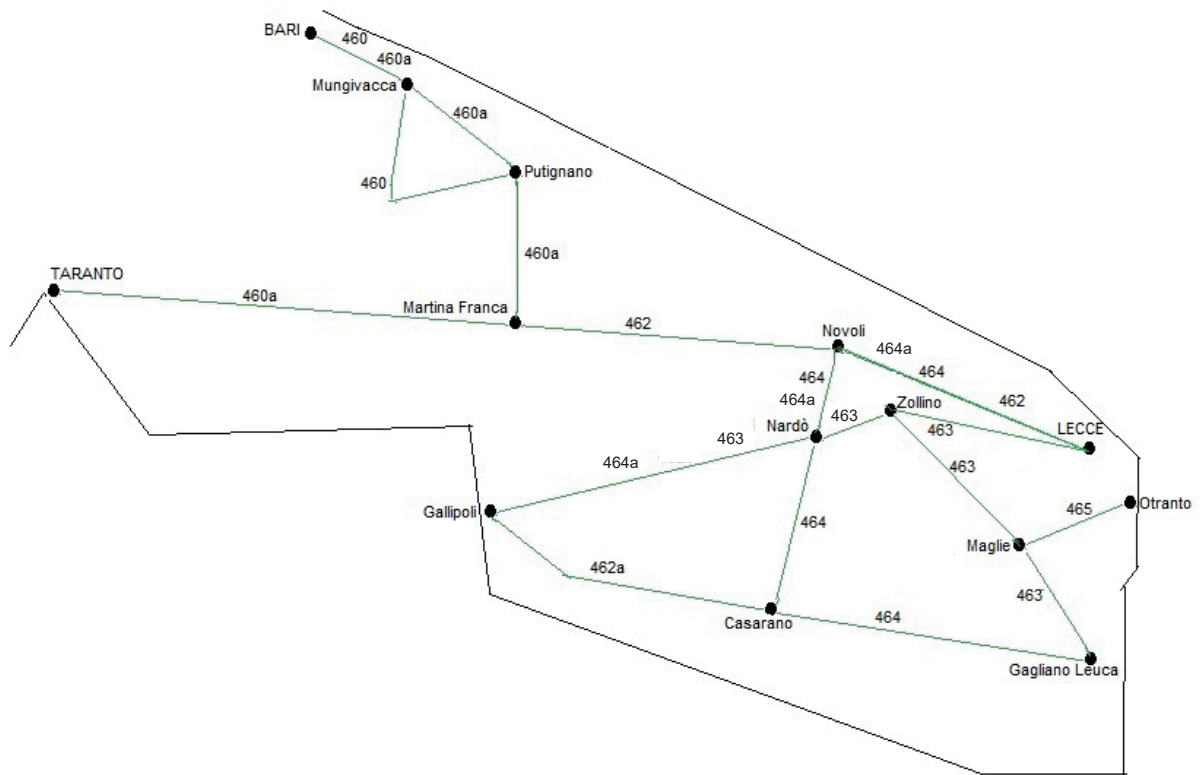

INDICE GRAFICO DELLE RELAZIONI DELLE ALTRE IMPRESE FERROVIARIE