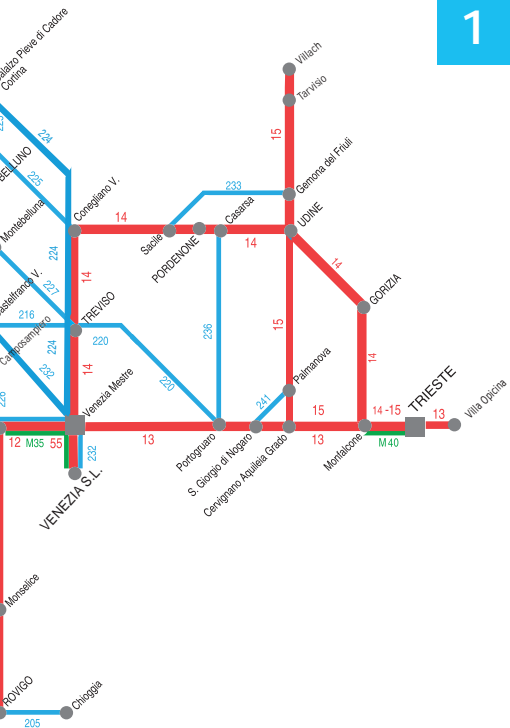

NB. Le cartine di dettaglio relative alla carta schematica riprodotta a fianco sono riportate nelle pagine seguenti.