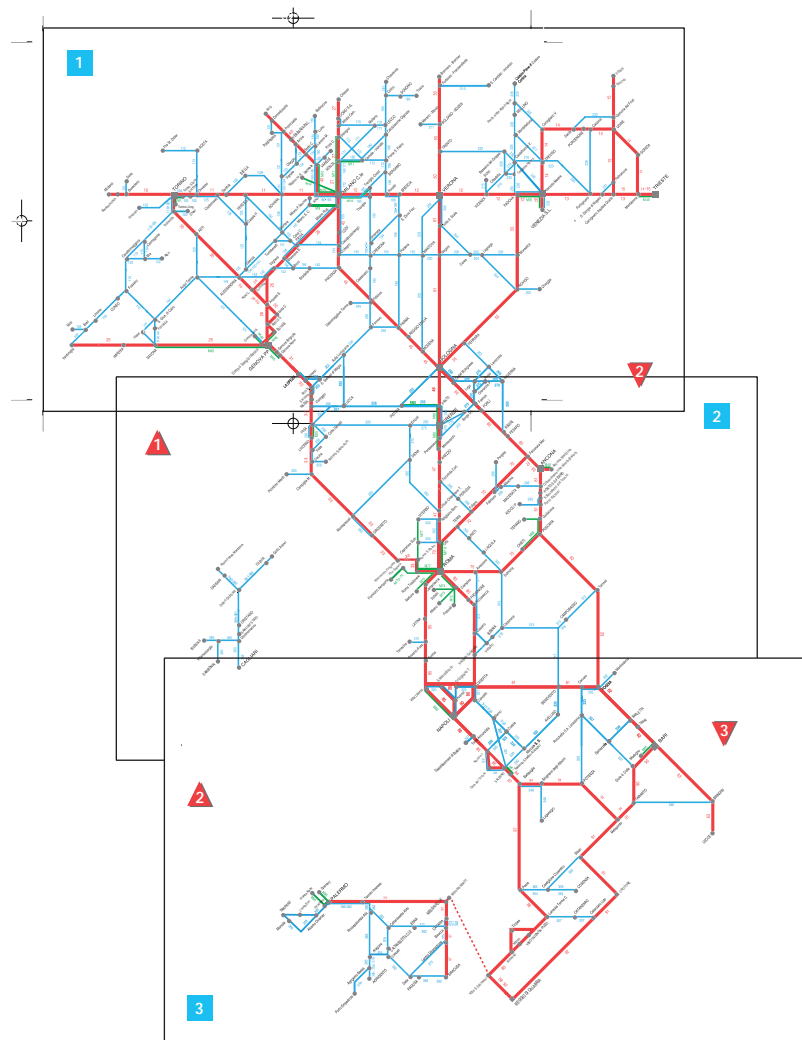

NB. Le cartine di dettaglio relative alla carta schematica riprodotta a fianco sono riportate nelle pagine seguenti.