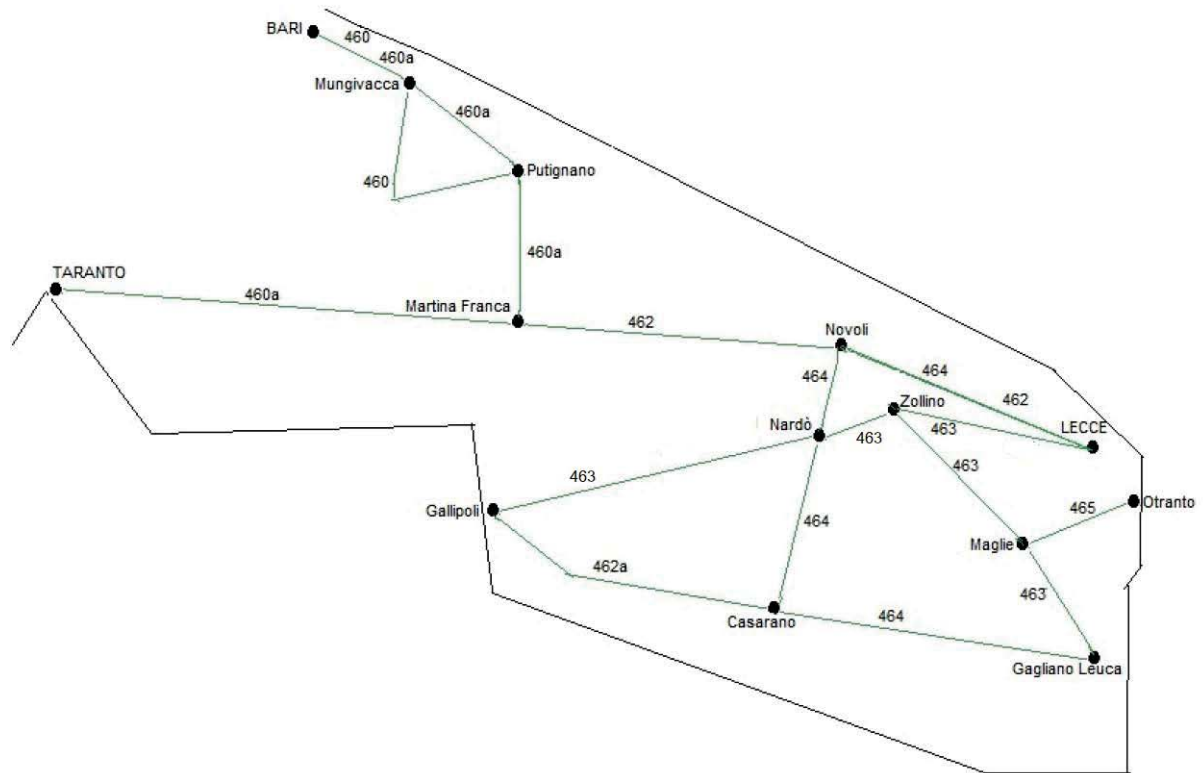

INDICE GRAFICO DELLE RELAZIONI DELLE ALTRE IMPRESE FERROVIARIE

INDICE GRAFICO DELLE RELAZIONI DELLE ALTRE IMPRESE FERROVIARIE

INDICE GRAFICO DELLE RELAZIONI DELLE ALTRE IMPRESE FERROVIARIE

												
	801A [2] 1	305 [1] 1 2	307 [1] 1 2	2916 10307 [1]	2107 [2] 1 3 4	309 [1] 1 2	811 [2] 1 3	2918 10309 [1]	1011 [2] 1 3 7	1111 [2] 1 3		
Km	Provenienza	■	■	■	■	■	■	■	■	■		
0	Milano Cadorna	00.02	04.57	05.27	-	{ 05.43	05.57	06.02	-	{ 06.09	x 06.13	
	Milano Domodossola	00.07			-	{ 05.46		06.06	-	{ 06.12	x 06.16	
	Milano Bovisa Politecnico a	00.13	05.03	05.33	-	{ 05.49	06.03	06.09	-	{ 06.15	x 06.19	
	<i>Milano Centrale</i>	23.25	-	-	05.25	-	05.25	05.25	05.55	05.25	05.25	
	<i>Milano Porta Garibaldi</i>	23.35	-	-	05.35	-	05.35	05.35	06.05	05.35	05.35	
	Milano Bovisa Politecnico a	23.41	-	-	05.41	-	05.41	05.41	06.11	05.41	05.41	
	<i>Milano Rogoredo 45</i>	23.27	-	-	-	-	-	-	-	-	-	
	<i>Milano Porta Vittoria</i>	23.34	-	-	-	-	-	-	-	-	-	
	<i>Milano Dateo</i>	23.37	-	-	-	-	-	-	-	-	-	
	<i>Milano Porta Venezia</i>	23.40	-	-	-	-	-	-	-	-	-	
	<i>Milano Repubblica</i>	23.42	-	-	-	-	-	-	-	-	-	
	Milano Porta Garibaldi Passante	23.45	-	-	-	-	-	-	-	-	-	
	<i>Milano Lancetti</i>	23.48	-	-	-	-	-	-	-	-	-	
	Milano Bovisa Politecnico a	23.54	-	-	-	-	-	-	-	-	-	
	Milano Bovisa Politecnico	00.14	05.03	05.33	05.42	{ 05.50	06.03	06.10	06.12	{ 06.16	x 06.20	
	Milano Quarto Oggiaro	00.18						06.13				
8	Novate Milanese	00.20						06.15				
10	Bollate Centro	00.25						06.17				
11	Bollate Nord							06.19				
12	Garbagnate P. Groane							06.22				
15	Garbagnate Milanese	00.33						06.25				
16	Cesate	00.37						06.27				
17	Caronno Pertusella	00.42						06.30				
21	Saronno Sud							06.33				
21	Saronno a	00.49	05.15	05.45	05.54	{ 06.02	06.15	06.37	06.24	{ 06.28	x 06.32	
	Destinazione	■	Malpensa A.	Malpensa A.	Malpensa A.	Como	Malpensa A.	■	Malpensa A.	Laveno M.	Como	