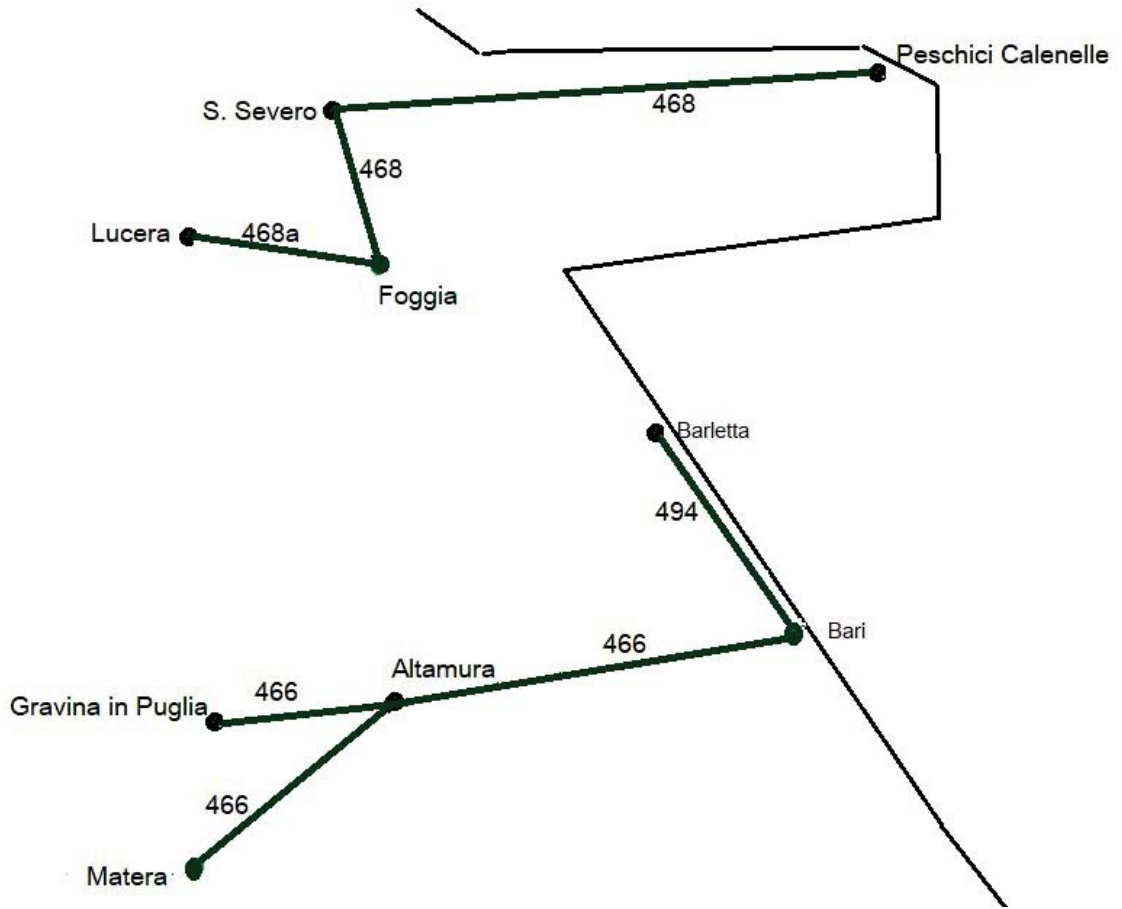

INDICE GRAFICO DELLE RELAZIONI DELLE ALTRE IMPRESE FERROVIARIE

INDICE GRAFICO DELLE RELAZIONI DELLE ALTRE IMPRESE FERROVIARIE

INDICE GRAFICO DELLE RELAZIONI DELLE ALTRE IMPRESE FERROVIARIE

												
	801A [2] 1	305 [1] 1 2	307 [1] 1 2	2916 10307 [1]	2107 [2] 1 3 4	309 [1] 1 2	811 [2] 1 3	2918 10309 [1]	1011 [2] 1 3 7	1111 [2] 1 3		
Km	Provenienza	■	■	■	■	■	■	■	■	■		
0	Milano Cadorna	00.02	04.57	05.27	-	{ 05.43	05.57	06.02	-	{ 06.09	x 06.13	
	Milano Domodossola	00.07			-	{ 05.46		06.06	-	{ 06.12	x 06.16	
	Milano Bovisa Politecnico a	00.13	05.03	05.33	-	{ 05.49	06.03	06.09	-	{ 06.15	x 06.19	
	<i>Milano Centrale</i>	23.25	-	-	05.25	-	05.25	05.25	05.55	05.25	05.25	
	<i>Milano Porta Garibaldi</i>	23.35	-	-	05.35	-	05.35	05.35	06.05	05.35	05.35	
	Milano Bovisa Politecnico a	23.41	-	-	05.41	-	05.41	05.41	06.11	05.41	05.41	
	<i>Milano Rogoredo 45</i>	23.27	-	-	-	-	-	-	-	-	-	
	<i>Milano Porta Vittoria</i>	23.34	-	-	-	-	-	-	-	-	-	
	<i>Milano Dateo</i>	23.37	-	-	-	-	-	-	-	-	-	
	<i>Milano Porta Venezia</i>	23.40	-	-	-	-	-	-	-	-	-	
	<i>Milano Repubblica</i>	23.42	-	-	-	-	-	-	-	-	-	
	Milano Porta Garibaldi Passante	23.45	-	-	-	-	-	-	-	-	-	
	<i>Milano Lancetti</i>	23.48	-	-	-	-	-	-	-	-	-	
	Milano Bovisa Politecnico a	23.54	-	-	-	-	-	-	-	-	-	
	Milano Bovisa Politecnico	00.14	05.03	05.33	05.42	{ 05.50	06.03	06.10	06.12	{ 06.16	x 06.20	
	Milano Quarto Oggiaro	00.18						06.13				
8	Novate Milanese	00.20						06.15				
10	Bollate Centro	00.25						06.17				
11	Bollate Nord							06.19				
12	Garbagnate P. Groane							06.22				
15	Garbagnate Milanese	00.33						06.25				
16	Cesate	00.37						06.27				
17	Caronno Pertusella	00.42						06.30				
21	Saronno Sud							06.33				
21	Saronno a	00.49	05.15	05.45	05.54	{ 06.02	06.15	06.37	06.24	{ 06.28	x 06.32	
	Destinazione	■	Malpensa A.	Malpensa A.	Malpensa A.	Como	Malpensa A.	■	Malpensa A.	Laveno M.	Como	