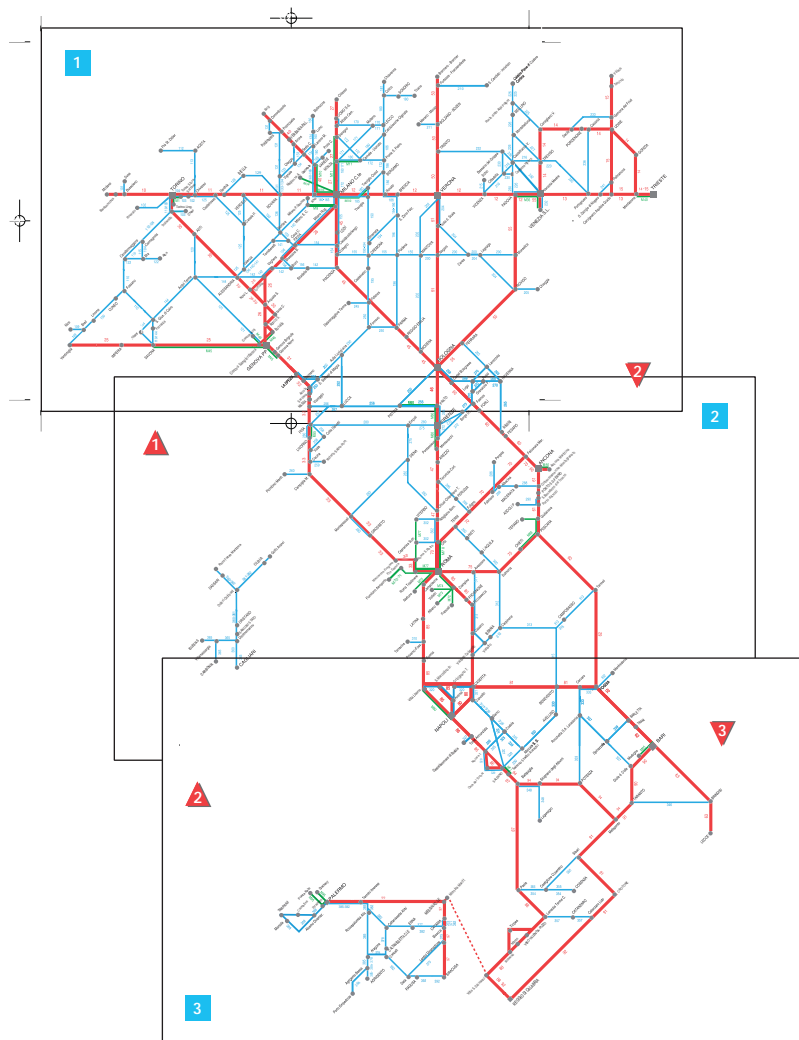

NB. Le cartine di dettaglio relative alla carta schematica riprodotta a fianco sono riportate nelle pagine seguenti.