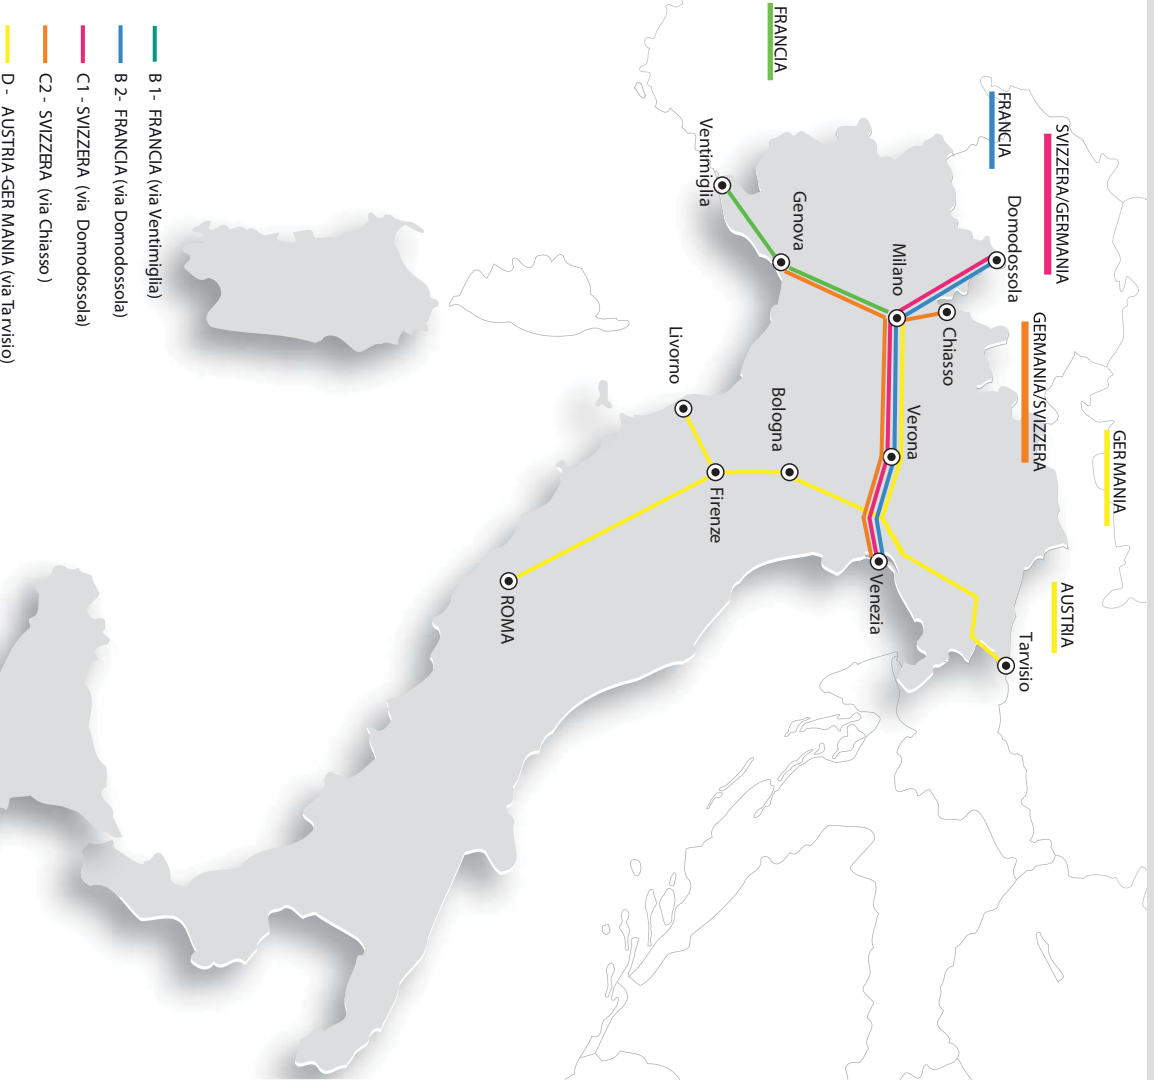

SCHEMA COLLEGAMENTI INTERNAZIONALI