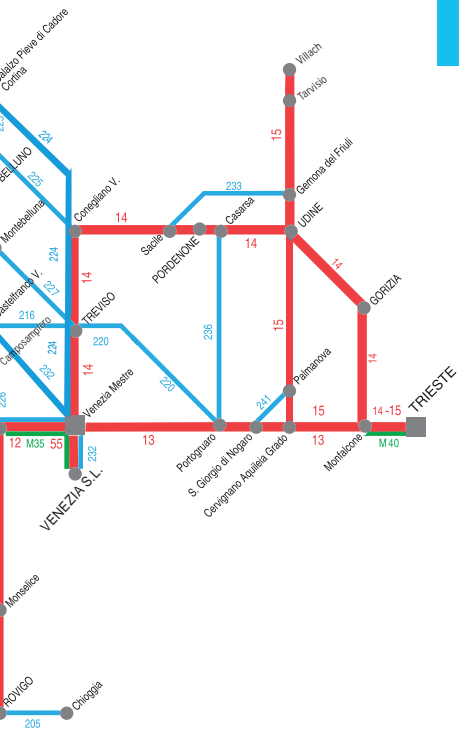

1

NB. Le cartine di dettaglio relative alla carta schematica riprodotta a fianco sono riportate nelle pagine seguenti.