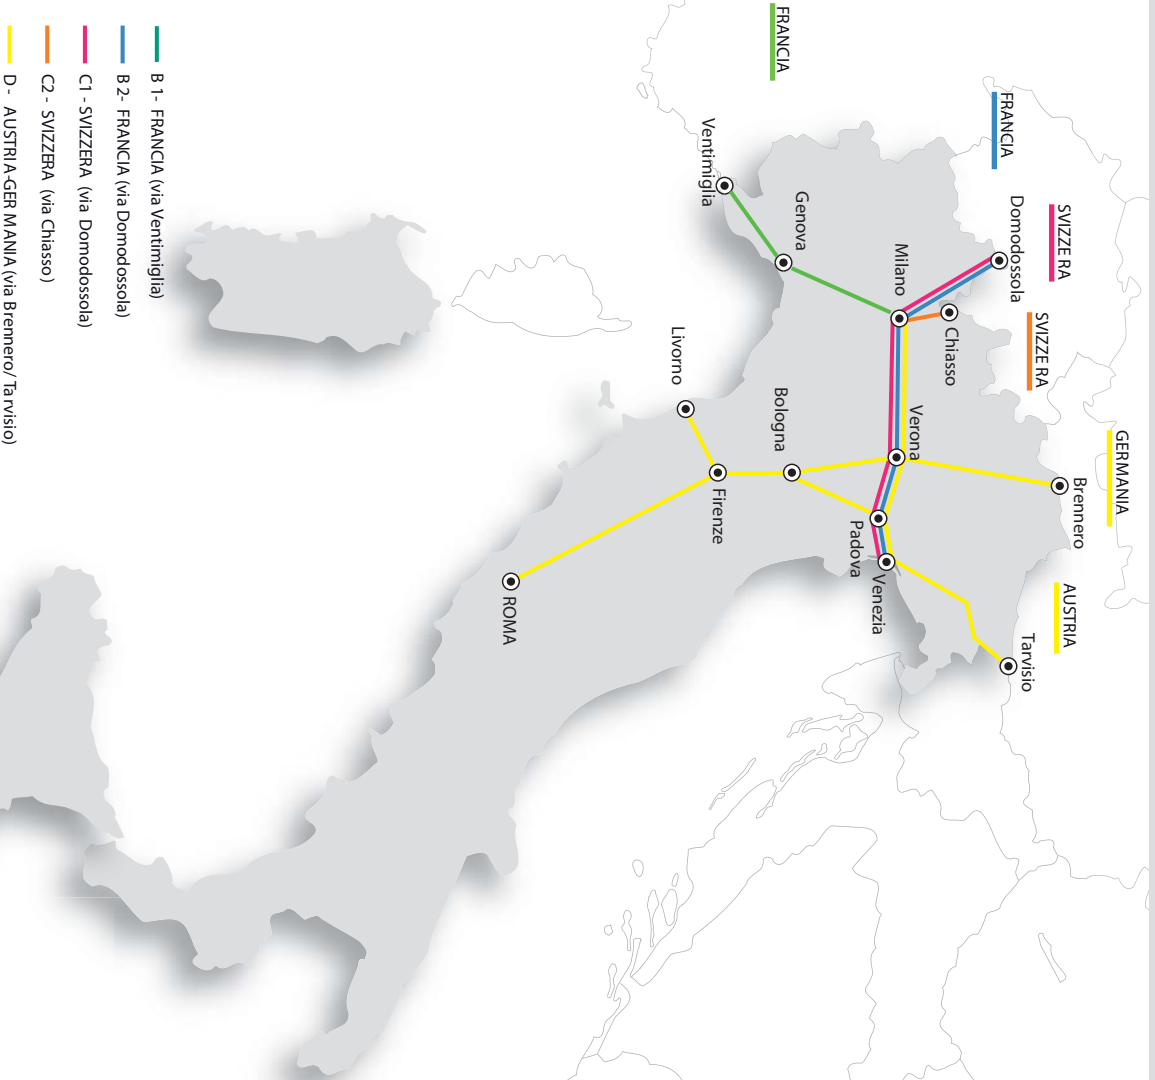

SCHEMA COLLEGAMENTI INTERNAZIONALI