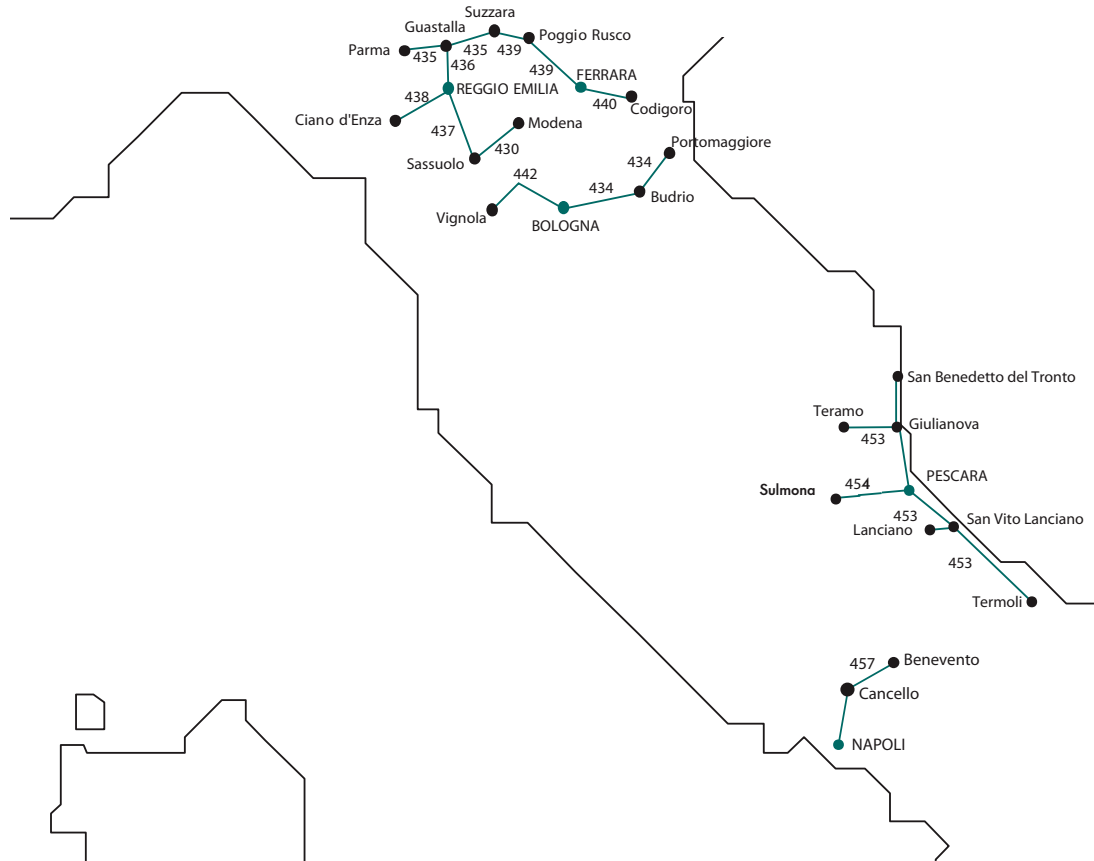

INDICE GRAFICO DELLE RELAZIONI DELLE ALTRE IMPRESE FERROVIARIE