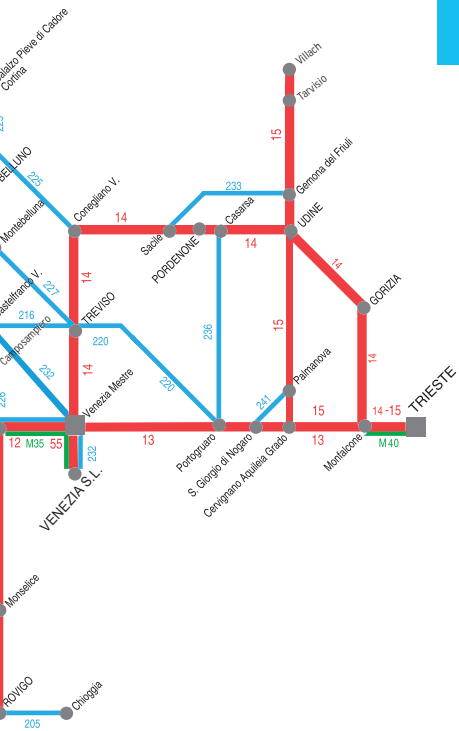

1

NB. Le cartine di dettaglio relative alla carta schematica riprodotta a fianco sono riportate nelle pagine seguenti.