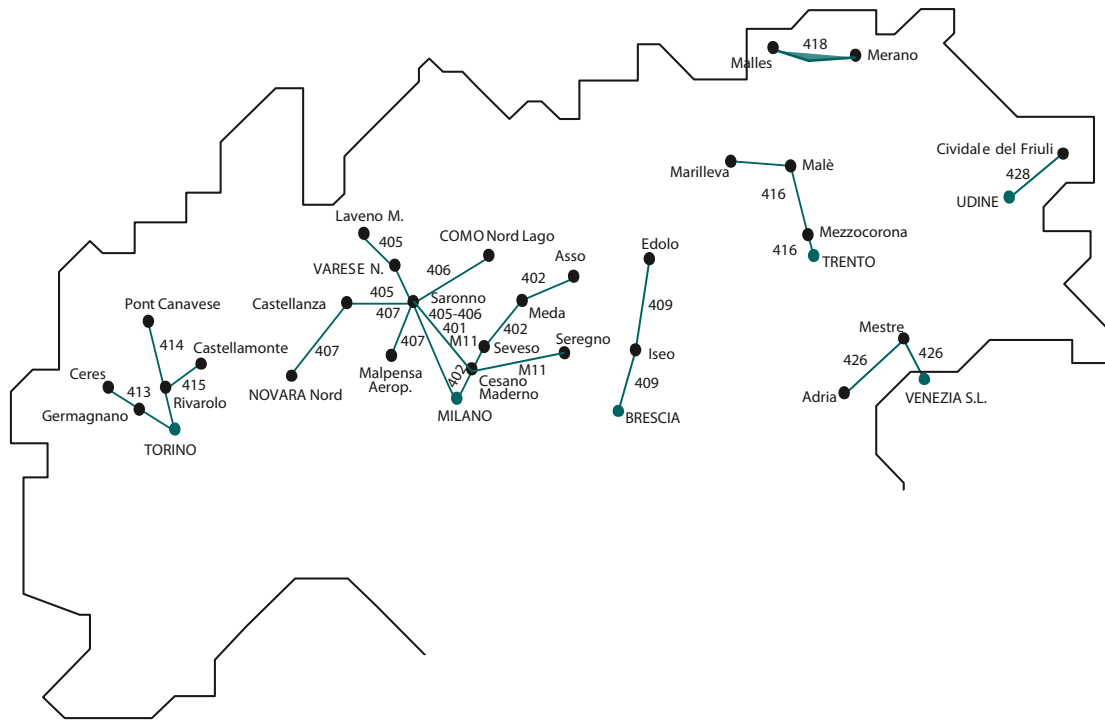

INDICE GRAFICO DELLE RELAZIONI DELLE ALTRE IMPRESE FERROVIARIE