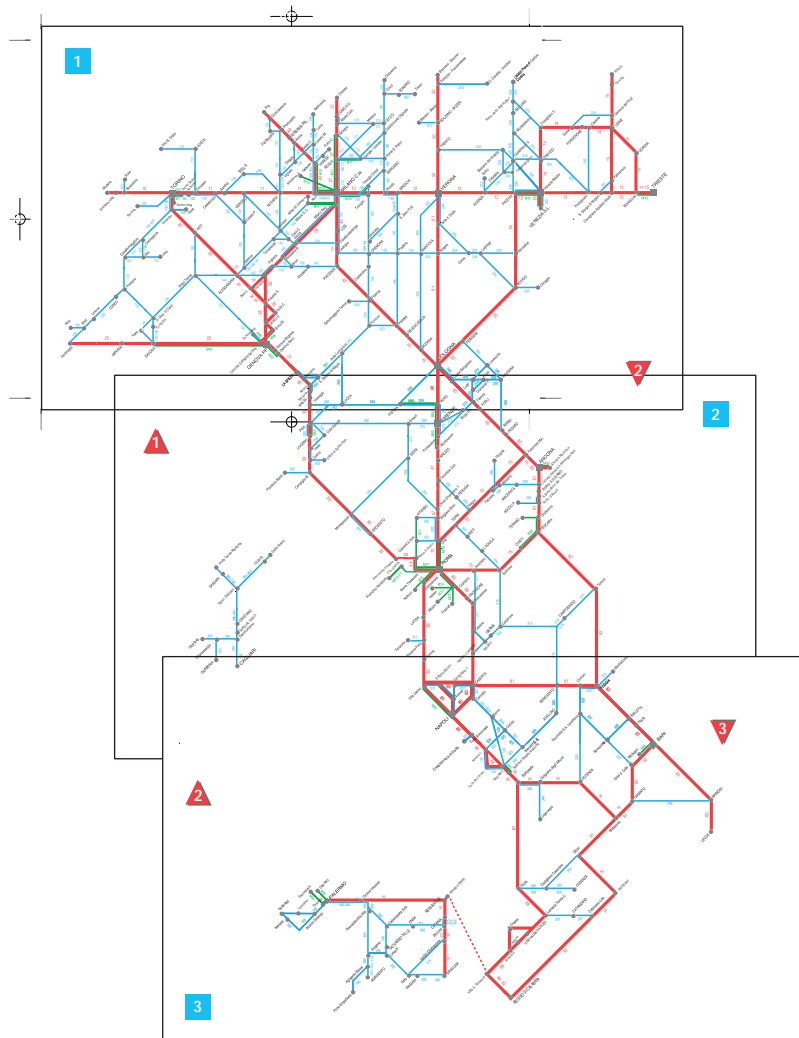

1

NB. Le cartine di dettaglio relative alla carta schematica riprodotta a fianco sono riportate nelle pagine seguenti.