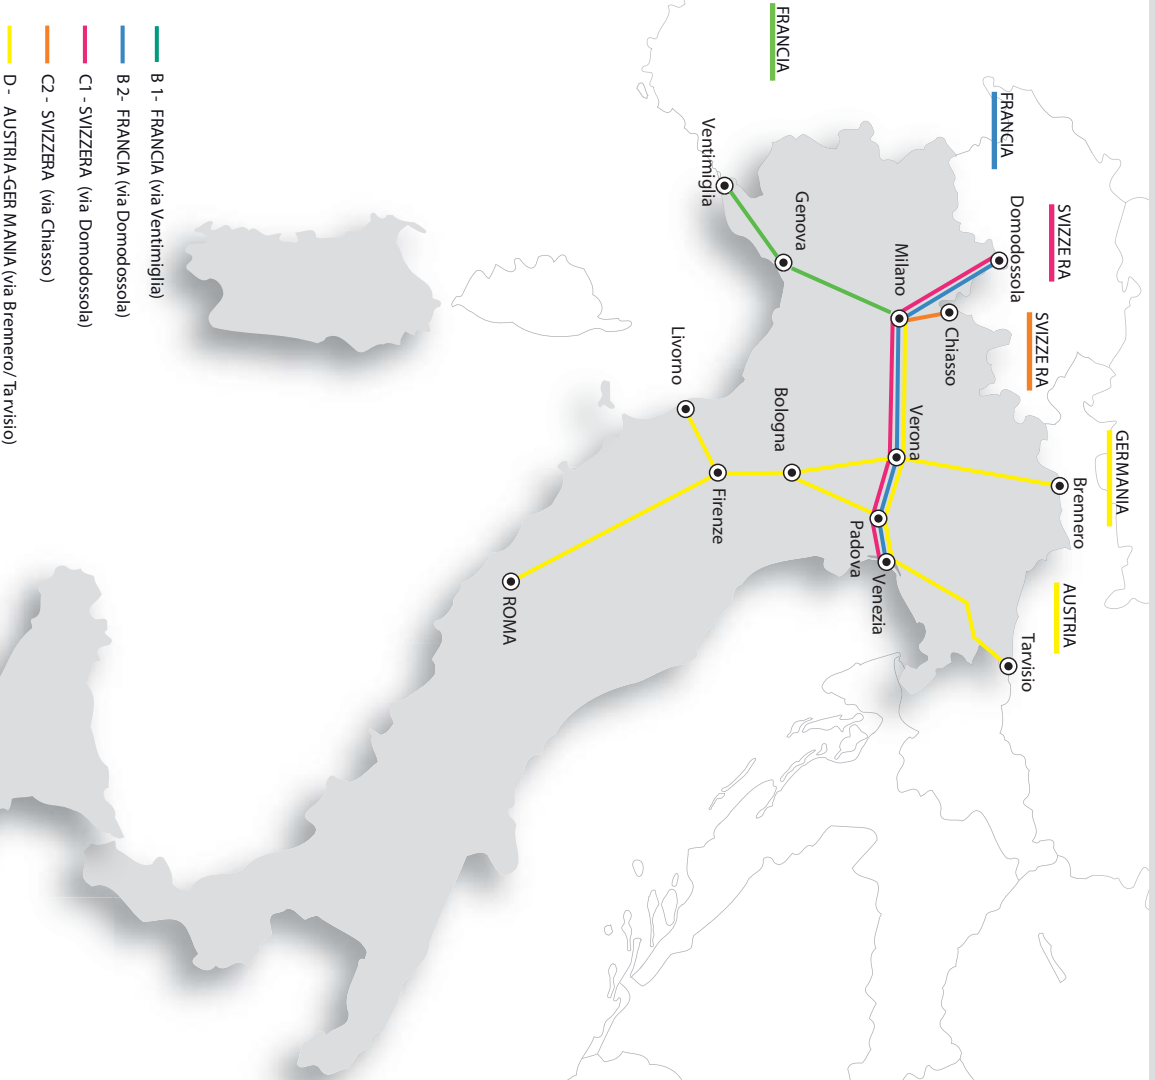

SCHEMA COLLEGAMENTI INTERNAZIONALI