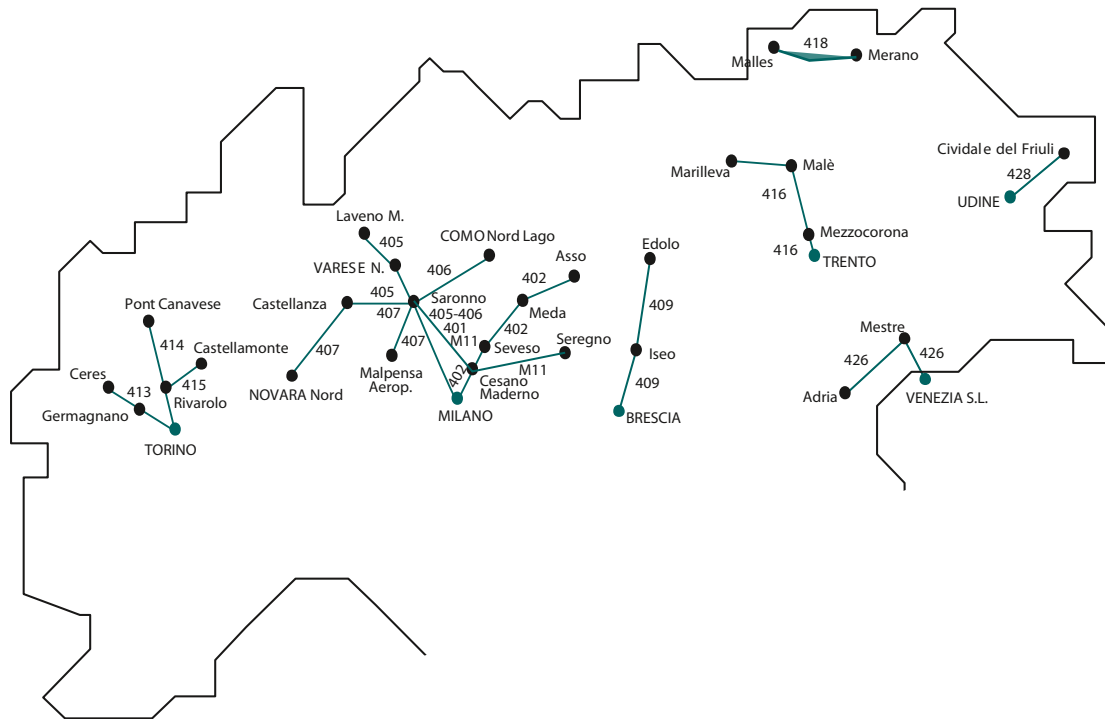

INDICE GRAFICO DELLE RELAZIONI DELLE ALTRE IMPRESE FERROVIARIE