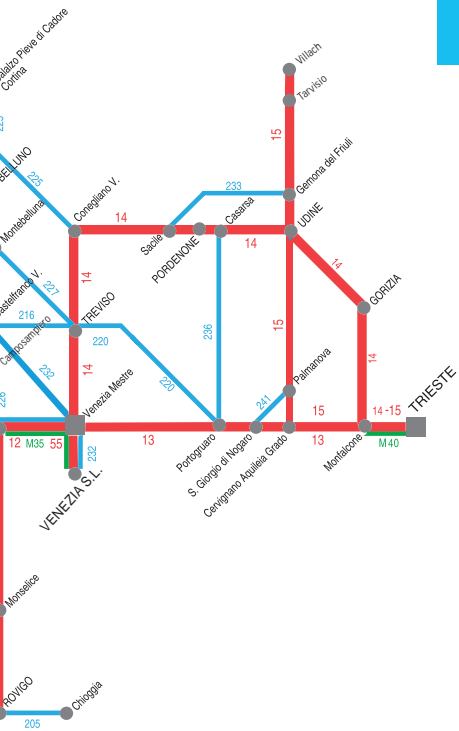

1

NB. Le cartine di dettaglio relative alla carta schematica riprodotta a fianco sono riportate nelle pagine seguenti.