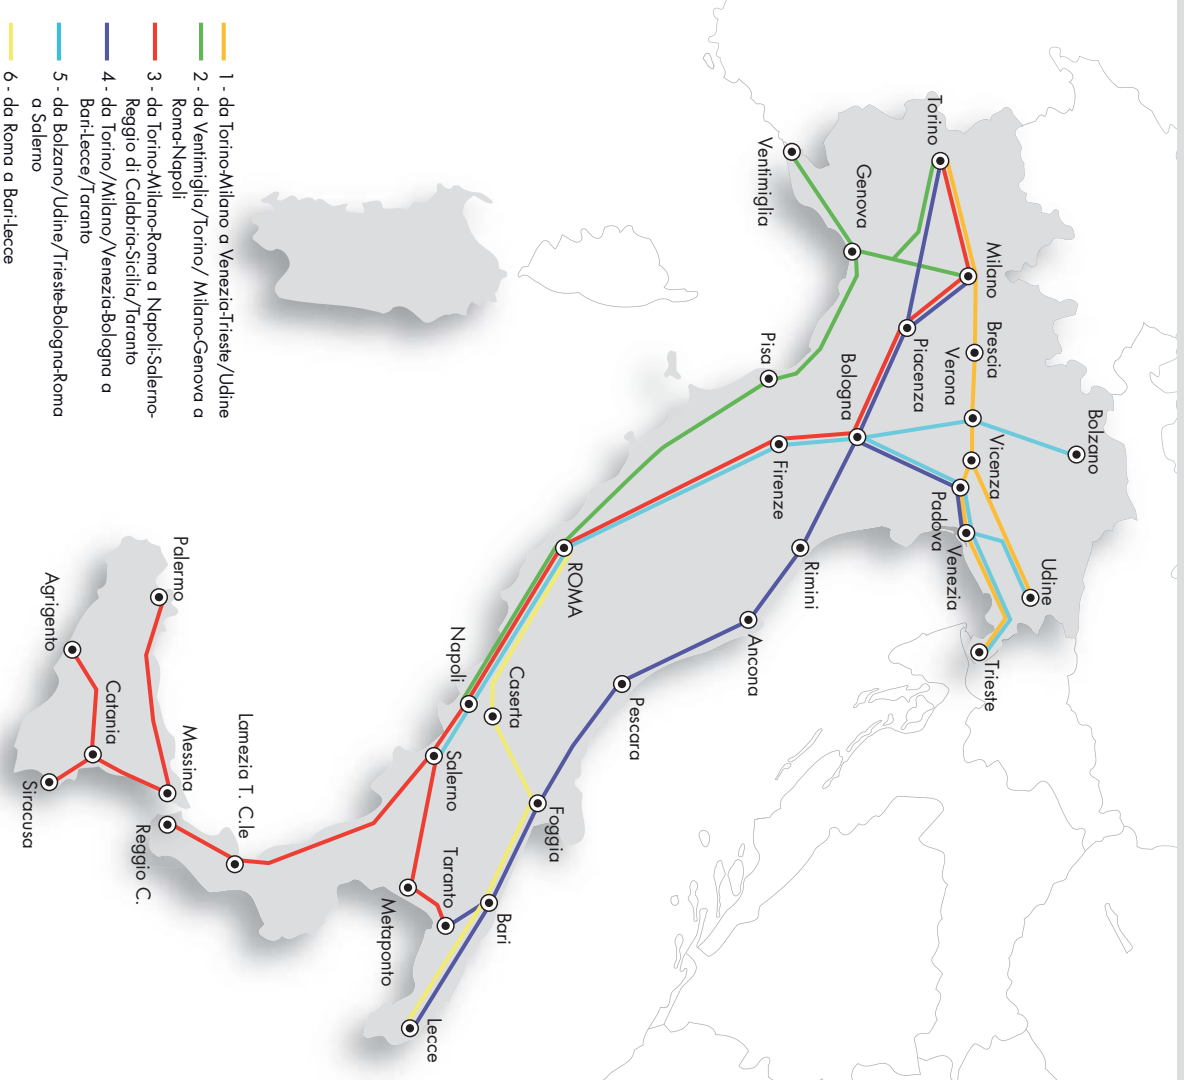

SCHEMA COLLEGAMENTI LUNGA PERCORRENZA