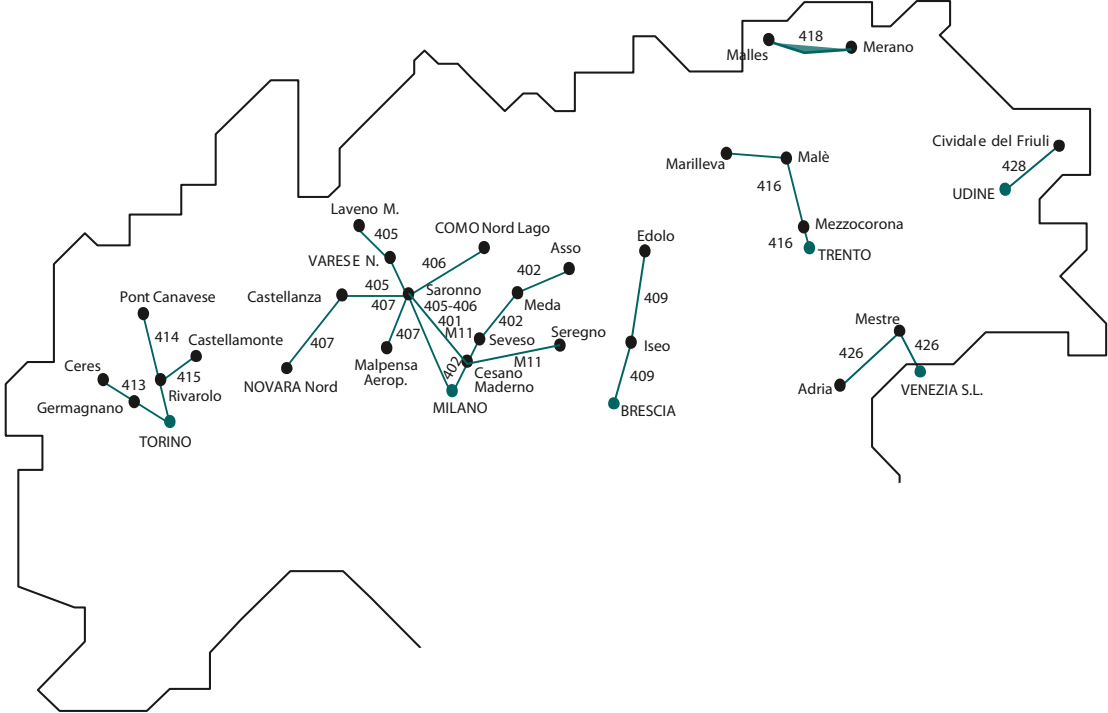

INDICE GRAFICO DELLE RELAZIONI DELLE ALTRE IMPRESE FERROVIARIE