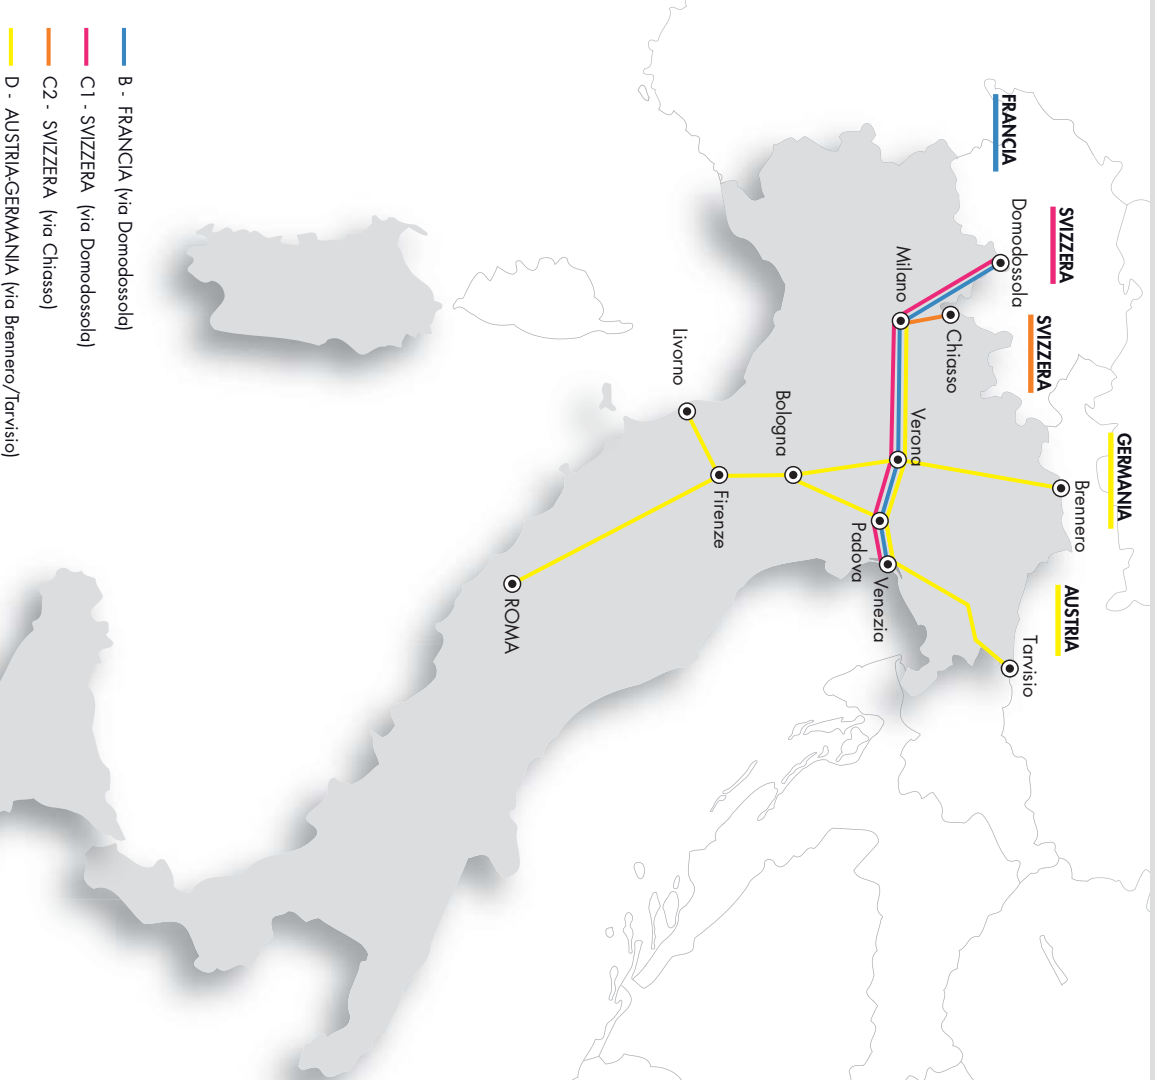

SCHEMA COLLEGAMENTI INTERNAZIONALI