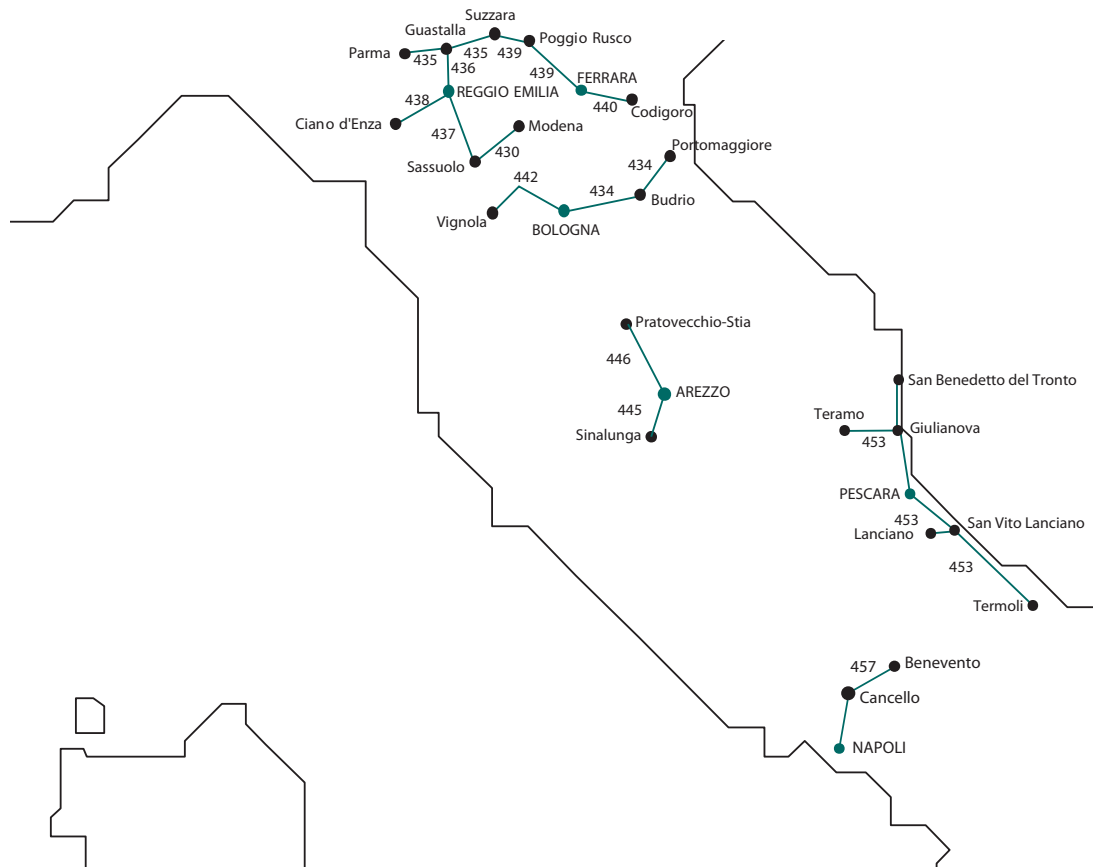

INDICE GRAFICO DELLE RELAZIONI DELLE ALTRE IMPRESE FERROVIARIE