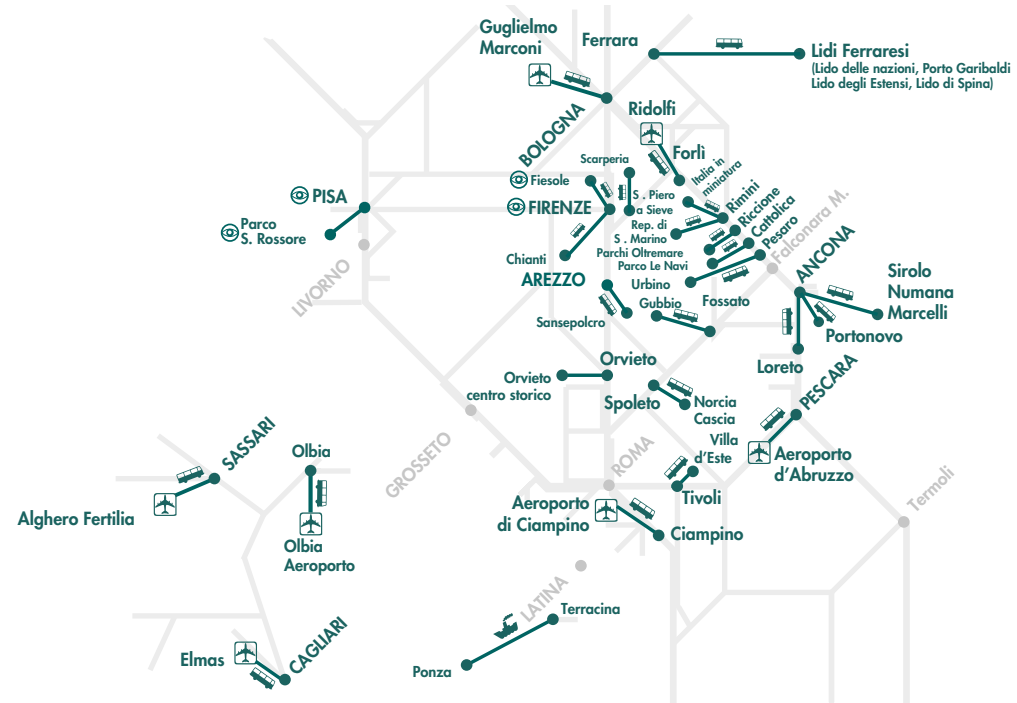

legenda:

- collegamenti intermodali
- collegamento con autobus
- collegamento marittimo
- aeroporto
- visita turistica della città
  in bus a due piani