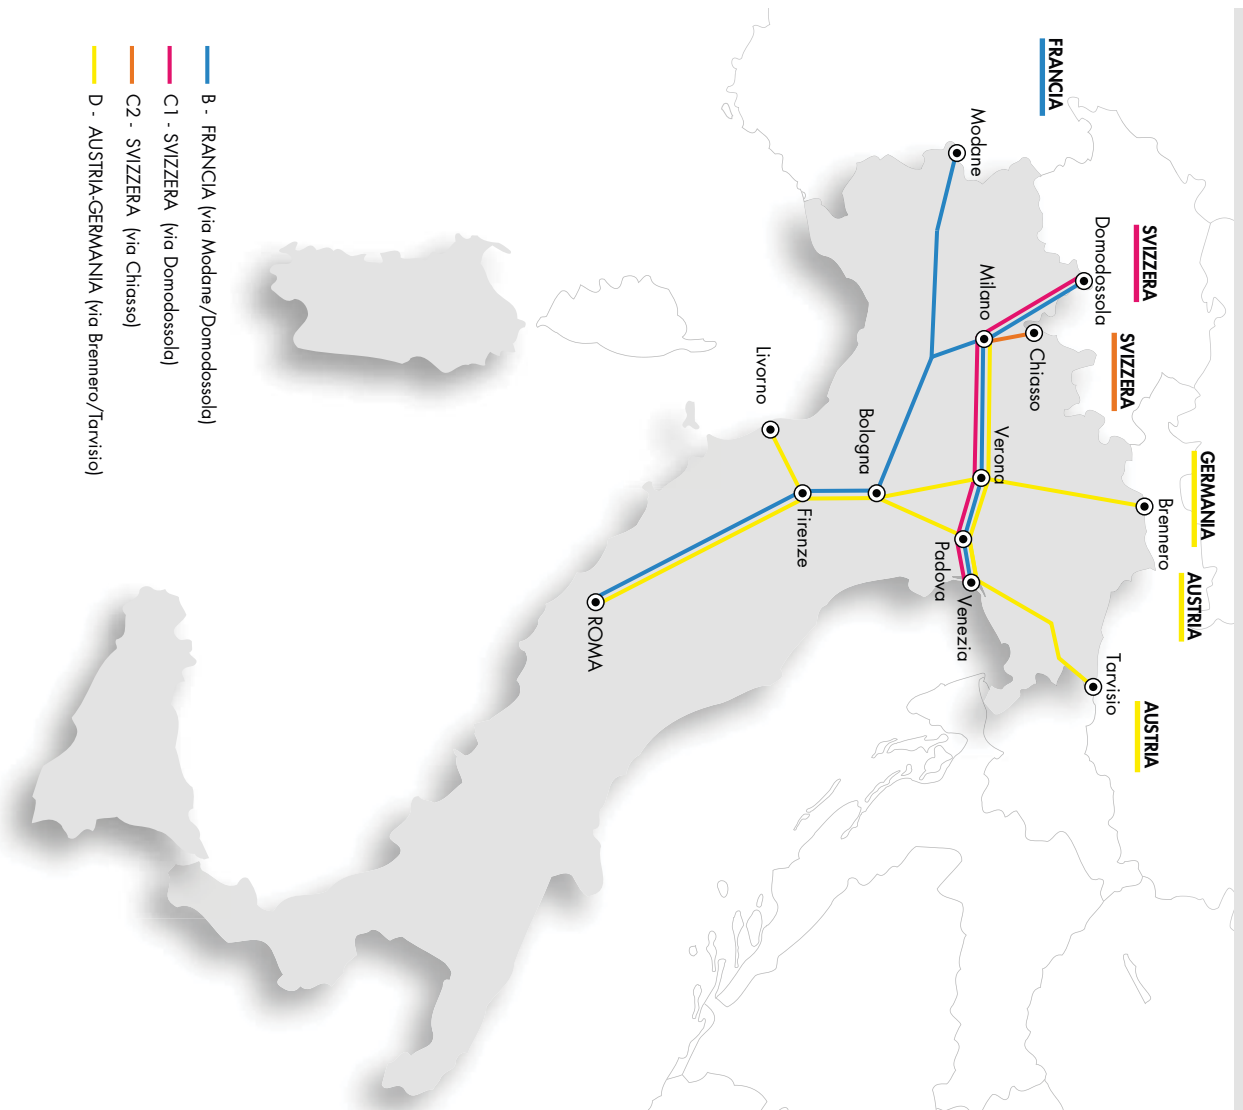

SCHEMA COLLEGAMENTI INTERNAZIONALI