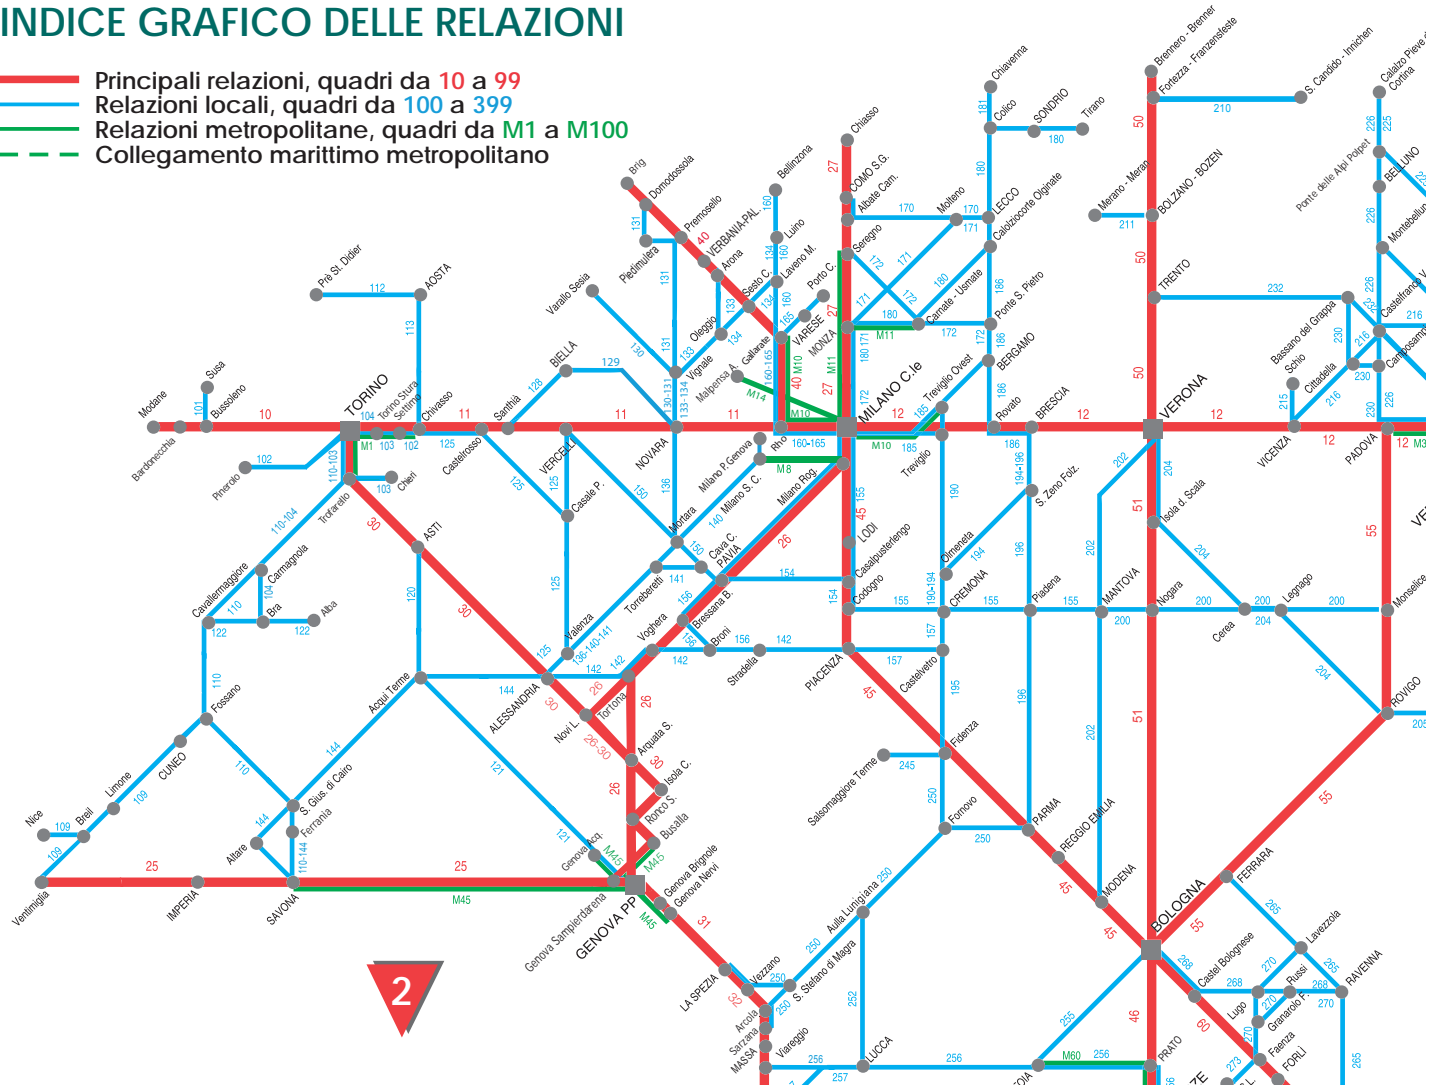

INDICE GRAFICO DELLE RELAZIONI

- Principali relazioni, quadri da 10 a 99
- Relazioni locali, quadri da 100 a 399
- Relazioni metropolitane, quadri da M1 a M100
- - - Collegamento marittimo metropolitano