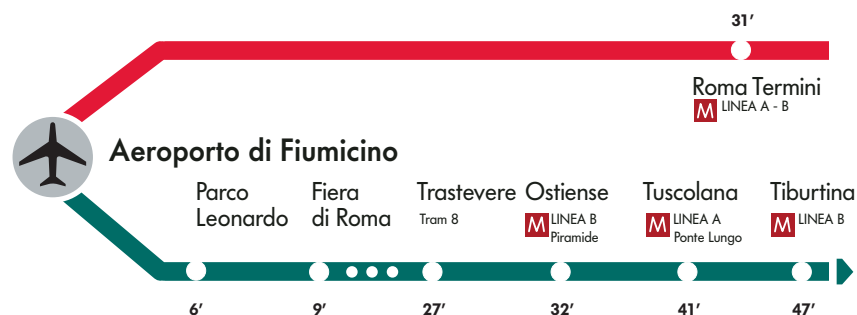

AEROPORTO DI FIUMICINO - ROMA

Vola sul traffico. Prendi il treno.

IN **31** MINUTI
ALLA
STAZIONE TERMINI
LEONARDO EXPRESS

IN **47** MINUTI
ALLA
STAZIONE TIBURTINA
TRENO REGIONALE FL1