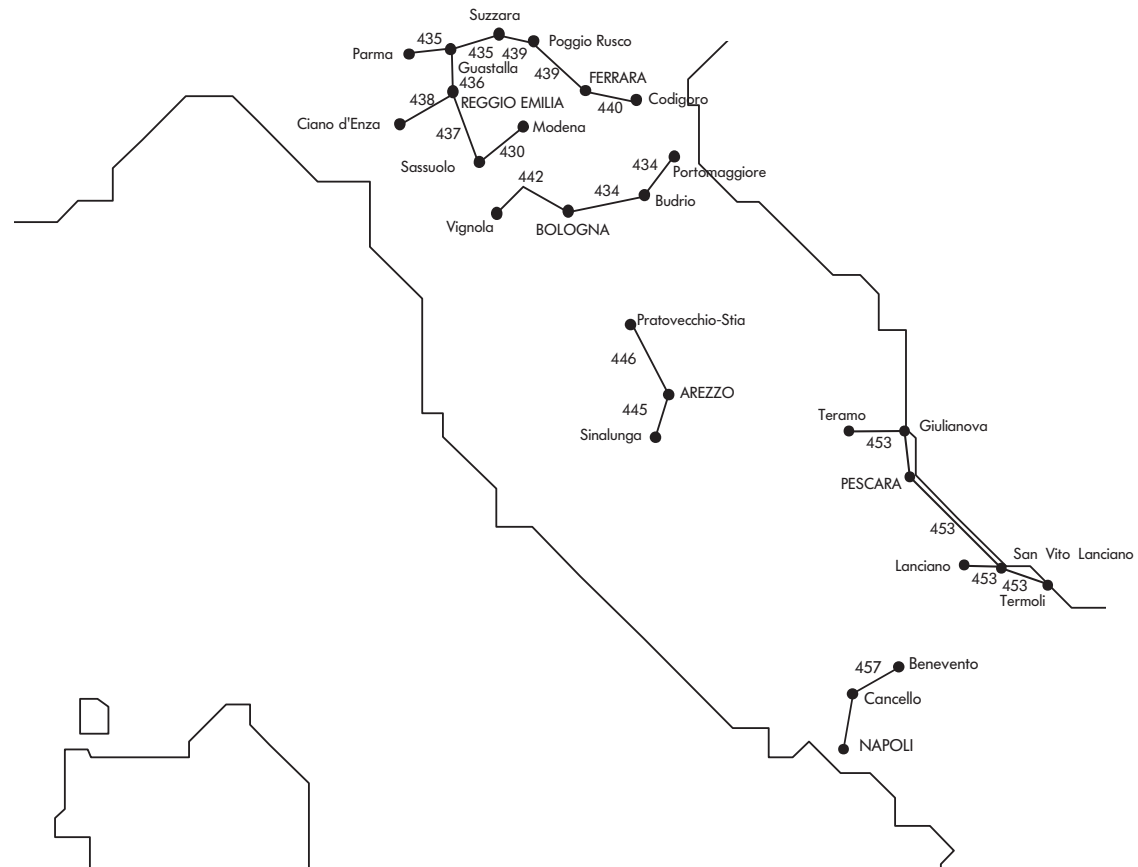

INDICE GRAFICO DELLE RELAZIONI DELLE ALTRE IMPRESE FERROVIARIE