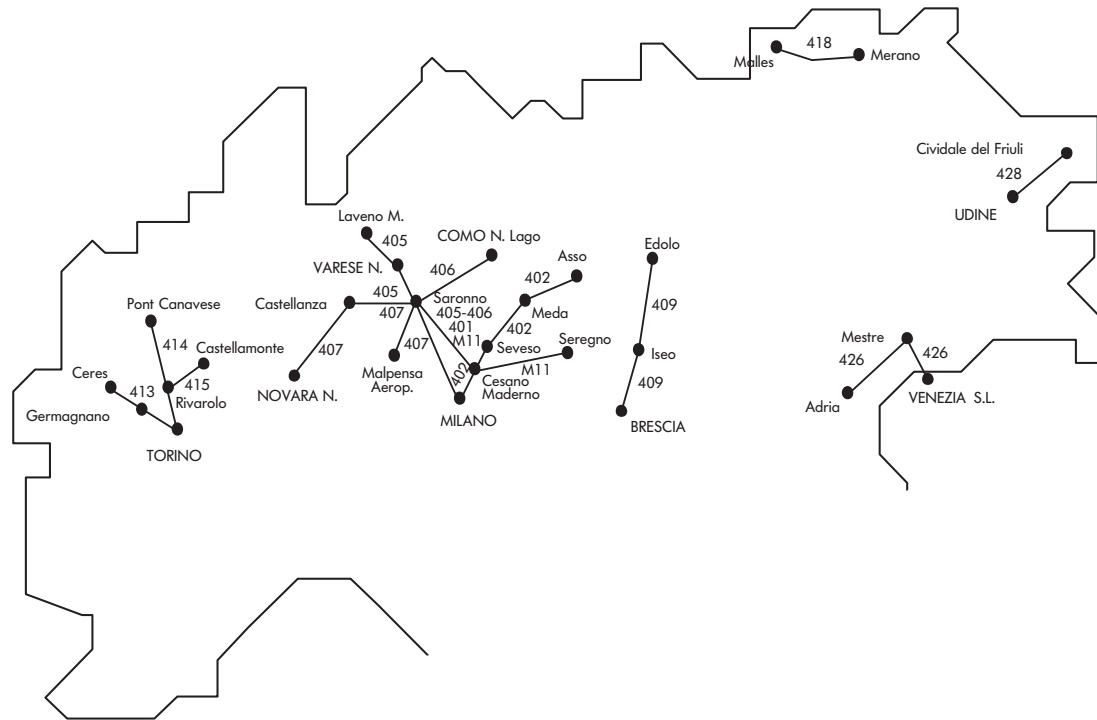

INDICE GRAFICO DELLE RELAZIONI DELLE ALTRE IMPRESE FERROVIARIE